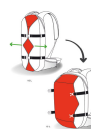

TAUPO 10-15

Sac à dos

Taille

10 - 15 L

Coloris

Type	Sac à dos convertible
matériel	Polyester 600D et ripstop avec enduction PU
caractéristiques	Sac convertible 10 à 15L Compartiment principal zippé avec poche intérieure sangles latérales permettant de réduire ou augmenter le volume du sac 3D Air Mesh pour le dos et les bretelles assurant une meilleure ventilation et un meilleur confort. Ceinture ventrale avec poches zippées et sangle pectorale - sangles repose mains Poignée de portage
capacité	10 > 15 L
dimension	10L : 50x20x20cm / 15L: 50x20x25cm - 410gr
coloris	gris/blanc - noir/blanc - noir/vert