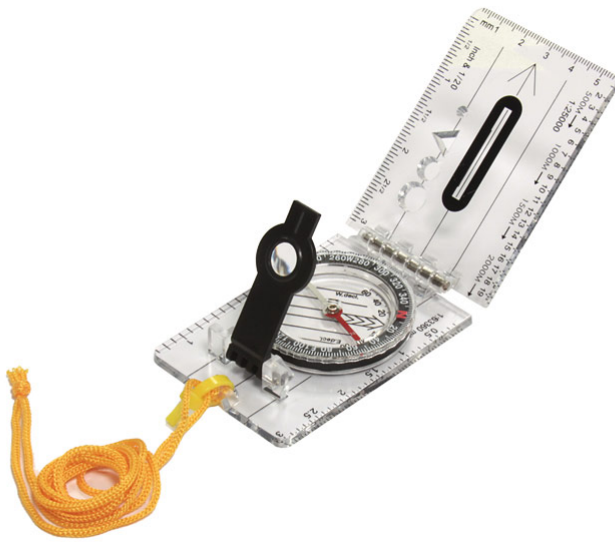

Cardinal

Boussole compacte résistante

Coloris

Type boussole

features boussole pliable avec ligne de visée escamotable -aiguille aimantée avec repère luminescent -
parallèles de quadrillage et de direction - zone repère NM - fléchette directionnelle avec repère
luminescent - ligne de visée - loupe - règle graduée - échelle : 1:25000 - cordon jaune

weight 50g

size folding size : 80x57x17mm